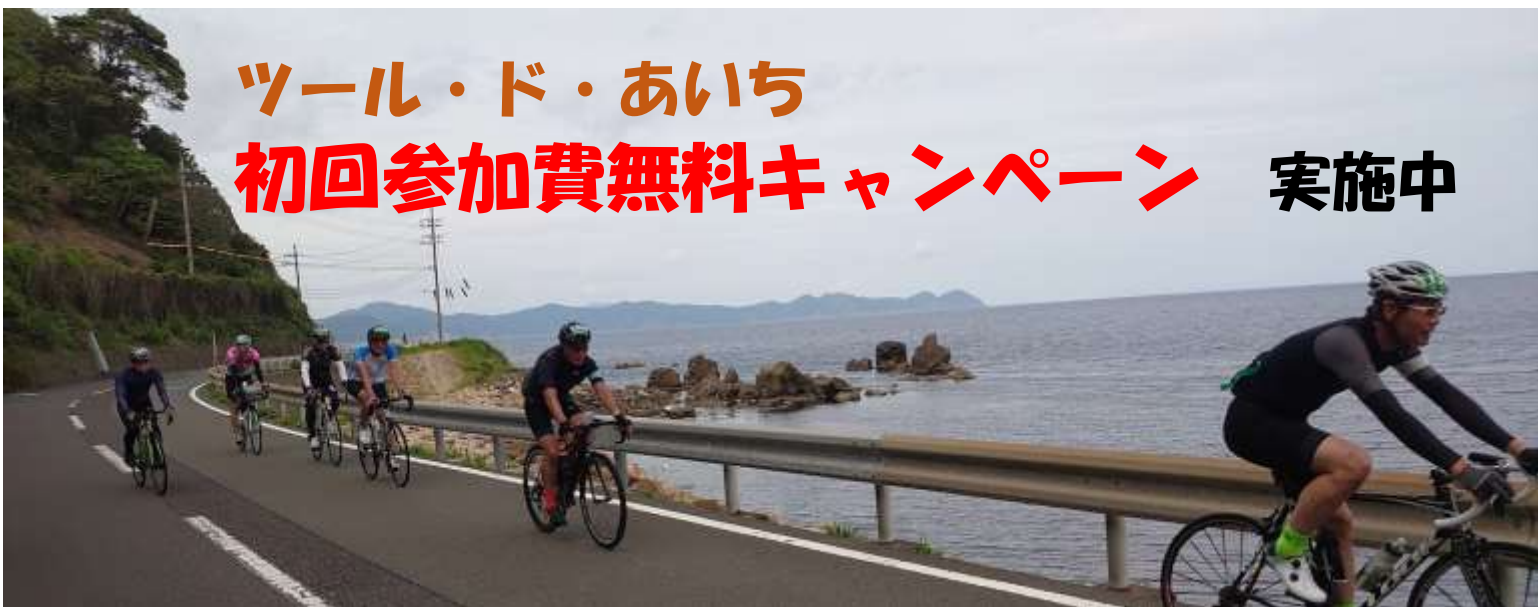

ツール・ド・あいち 初回参加費無料キャンペーン 実施中

ツール・ド・あいちに初めて参加していただいた方は、なんと**初回参加費が無料***になるお得なキャンペーンです。この機会に、あなたも**ツール・ド・あいち**に参加して、みんなで楽しくサイクリングをしてみませんか！！

※次回参加時に、初回参加費を返金させていただきます。

キャンペーン対象期間 2024年6月～2024年10月

愛知県サイクリング協会は、愛知県をメインにしてサイクリングイベントを開催している団体です。「ツール・ド・あいち」という名称で、年間12回のシリーズ定例走行会の他、「探訪あいち」の名称で、年間50回程度、会員が自主企画した名所巡りサイクリングなどを開催しています。会員以外の方のご参加も大歓迎です。開催概要など詳しくはホームページを御覧ください。